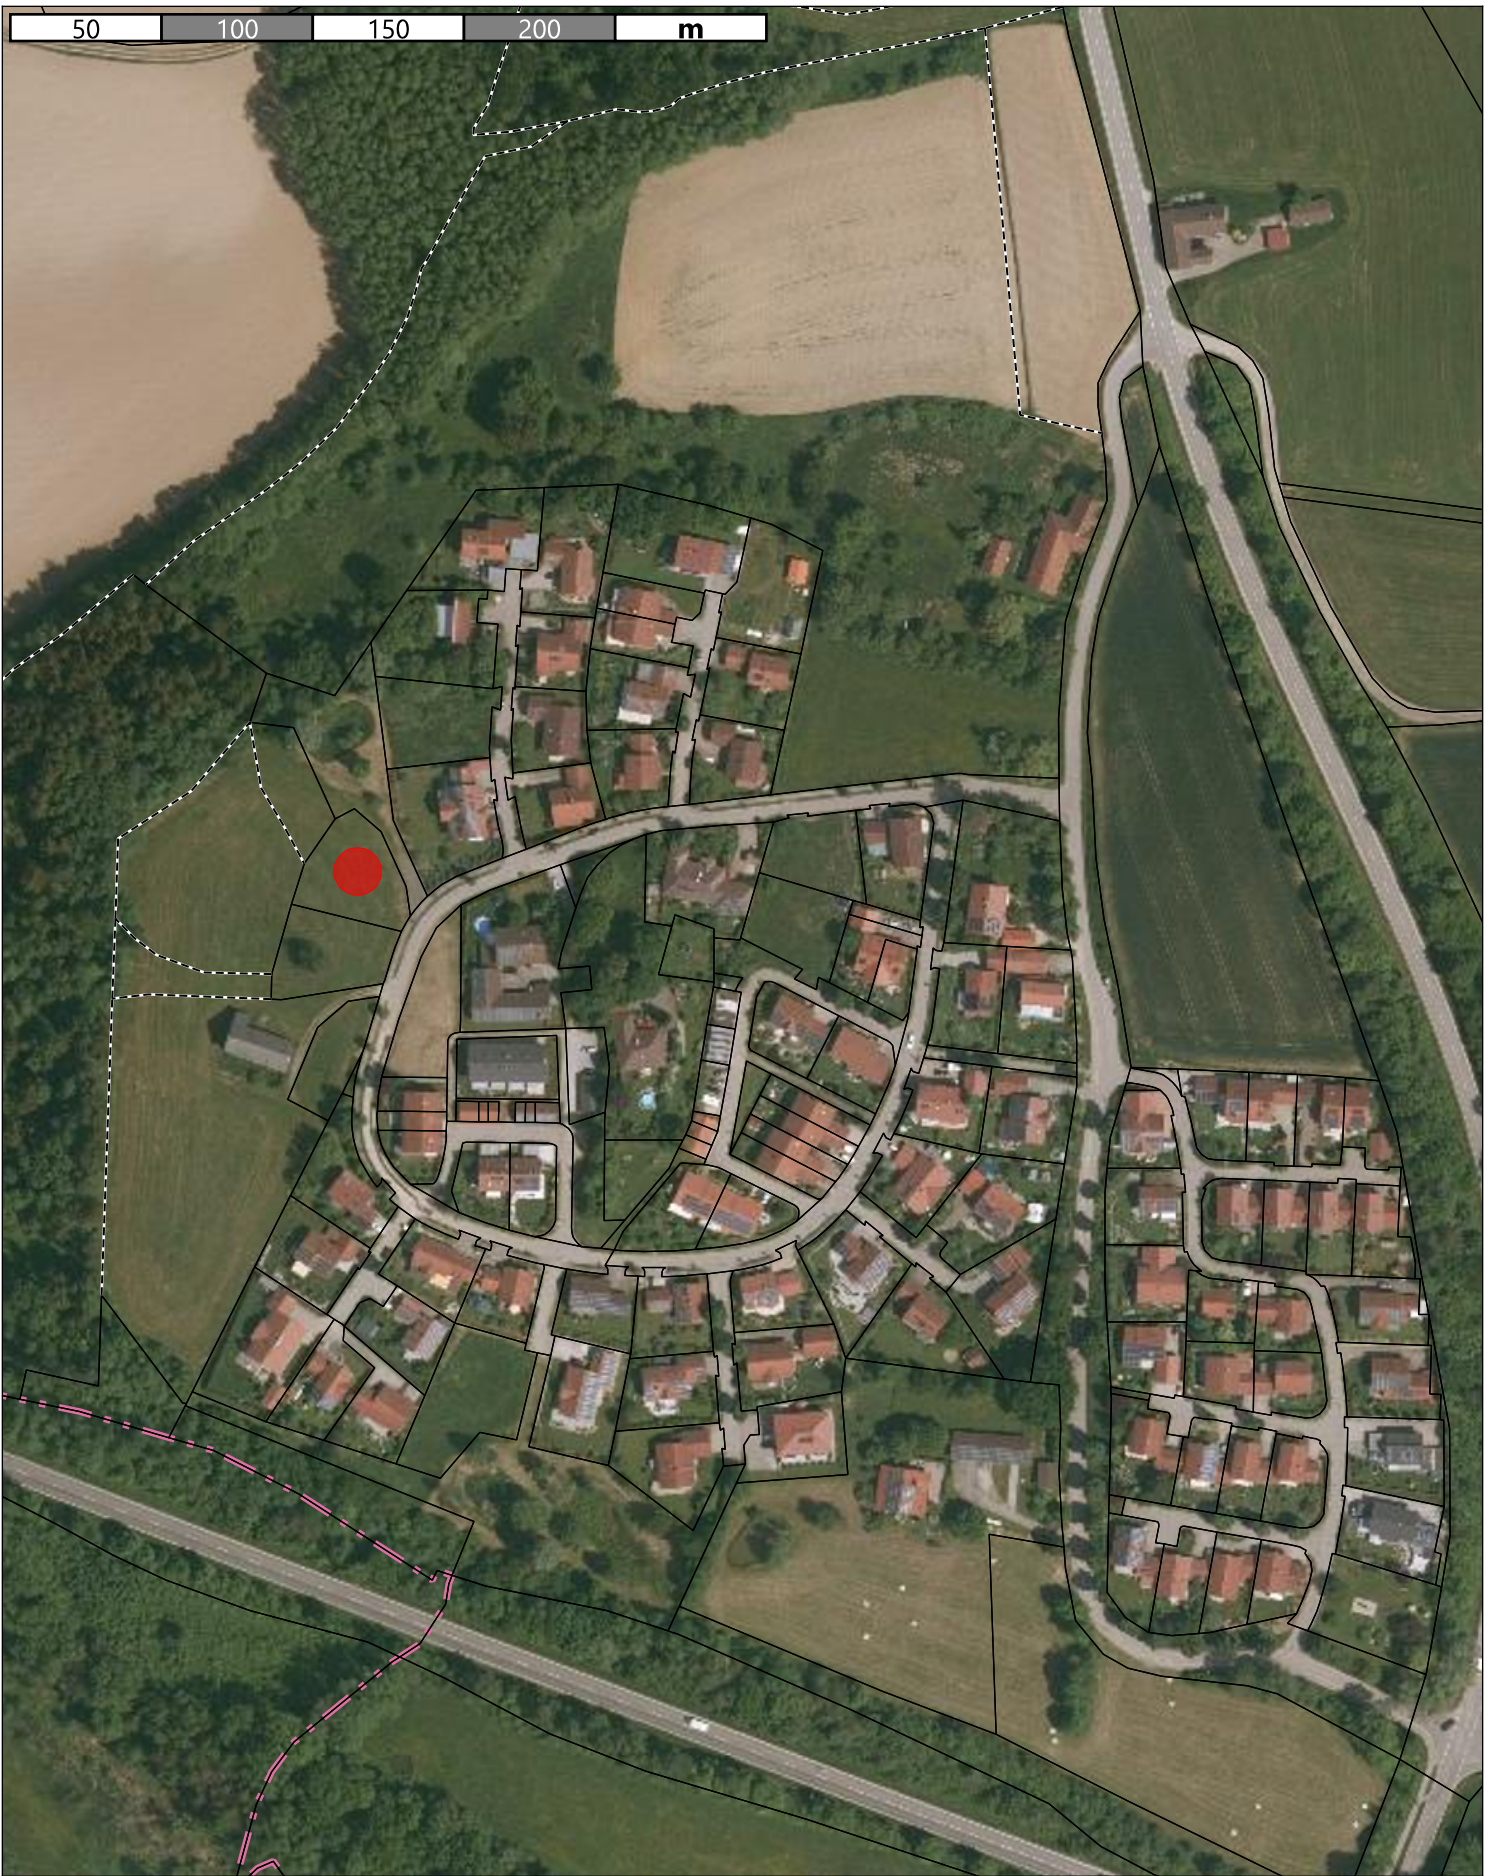

50 100 150 200 m

Stadt Eggenfelden
Erstellt von: Klaus Sperl
Erstellt am: 20.11.2024
Maßstab 1:2500

Kein amtlicher Lageplan, nur für dienstliche Zwecke. Zur Maßentnahme nur bedingt geeignet!
©Daten: LDBV 2024